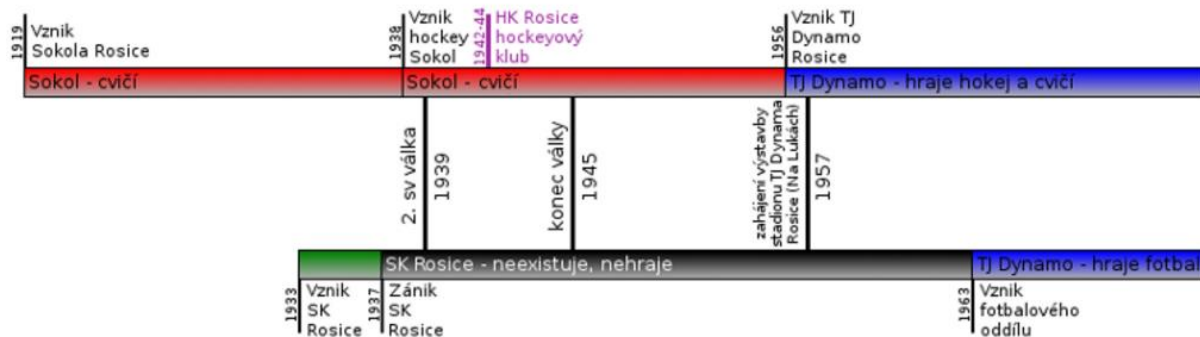

Časová osa o sportovní působnosti obce Rosice

(od r. 1919 - 1966)

Časová osa obsahuje odkazy, které po kliknutí rozkryjí článek popisující události spojené s konkrétním datem. Tyto odkazy se skrývají pod názvy událostí (např. Vznik Sokola Rosice, atd.). Časovou osu vypracoval dle historických záznamů Martin Slavík.